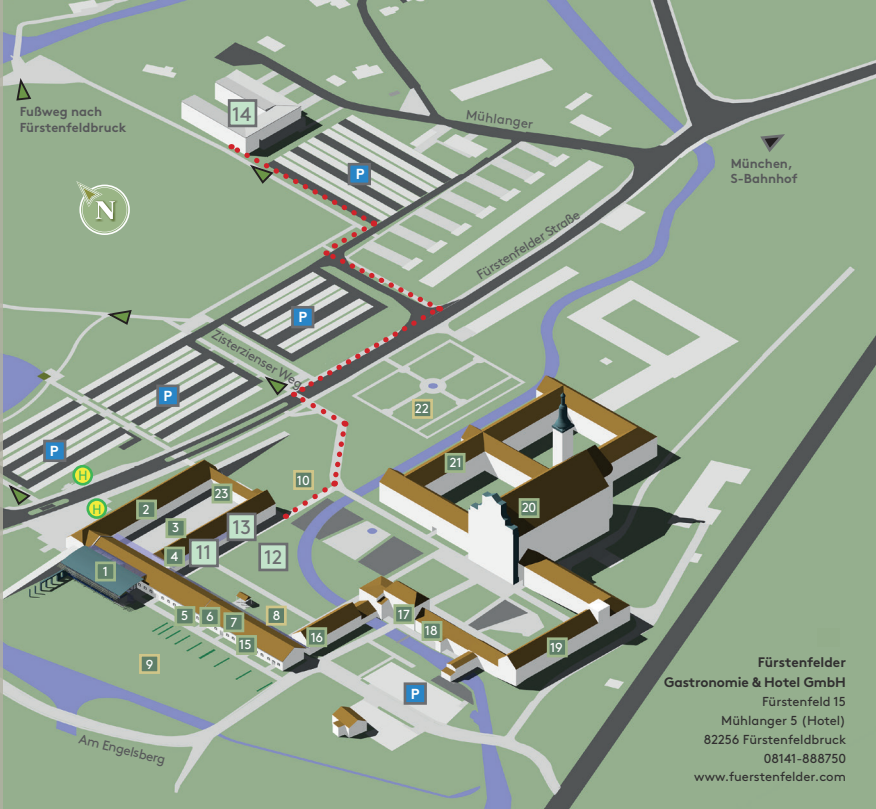

- 1 Stadtsaal
- 2 Tenne
- 3 Stadtsaalhof
- 4 Kleiner Saal
- 5 Säulensaal
- 6 Kartenservice/Verwaltung
- 7 Seminarbereich VAF
- 8 Waaghäuswiese
- 9 Amperwiese
- 10 Obstwiese/Spielplatz

fürstenfelder

- 11 Bio-Restaurant fürstenfelder
- 12 Bio-Biergarten fürstenfelder
- 13 fürstenfelder Tagungsräume
- 14 Bio-Hotel fürstenfelder

- 15 Neue Bühne Bruck
- 16 Kulturwerkstatt Haus 10
- 17 Klosterladen
- 18 Wirtshaus Klosterstüberl
- 19 Stadtmuseum
- 20 Klosterkirche
- 21 Polizeifachhochschule
- 22 Barockgarten
- 23 Bauernmarkt

- Besucherparkplatz
- Bushaltestelle
- Fußweg nach Fürstenfeldbruck
- Fußweg von/zum Hotel